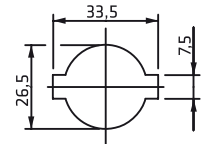

**472020.I**

**Igual combinación - Con antirepetitivo**  
Identical key code - With re-start inhibit

**472020.V**

**50 combinaciones variadas**  
50 different key codes

Schloss Solé Diesel Teilenummer: 60900037

Schlüssel Solé Diesel Teilenummer: 60900036

	12V	24V
58	10A	5A
15	10A	5A
19	15A	8A
50	20A	10A

Schlüsselnummer M516 bzw. 14644

**Accesorios** Accessories

**70020** Conector Connector

**43008.11** Llave para combinaciones iguales  
For key alike