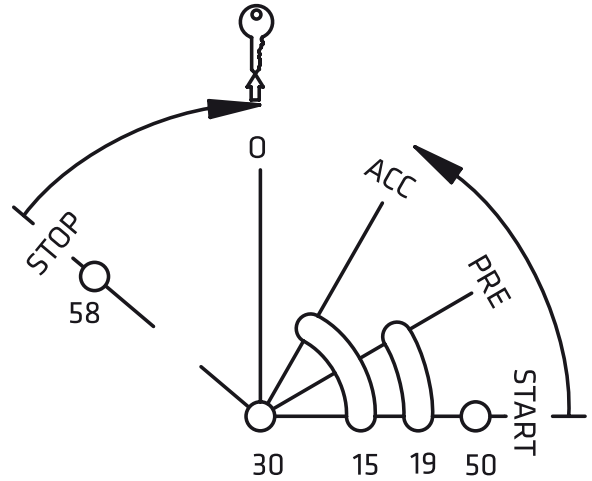

**472020.I**

**Igual combinación - Con antirepetitivo**  
Identical key code - With re-start inhibit

**472020.V**

**50 combinaciones variadas**  
50 different key codes

Schloss Solé Diesel Teilenummer: 60900037

Schlüssel Solé Diesel Teilenummer: 60900036

	12V	24V
58	10A	5A
15	10A	5A
19	15A	8A
50	20A	10A

Schlüsselnummer M516 bzw. 14644

**Accesorios** Accessories

**70020** Conector Connector

**43008.11** Llave para combinaciones iguales  
For key alike