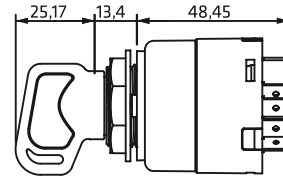

**472020.I**

**Igual combinación - Con antirepetitivo**  
Identical key code - With re-start inhibit

**472020.V**

**50 combinaciones variadas**  
50 different key codes

Schloss Solé Diesel Teilenummer: 60900037

Schlüssel Solé Diesel Teilenummer: 60900036

	12V	24V
58	10A	5A
15	10A	5A
19	15A	8A
50	20A	10A

Schlüsselnummer M516 bzw. 14644

**Accesorios** Accessories

**70020** Conector Connector

**43008.11** Llave para combinaciones iguales  
For key alike