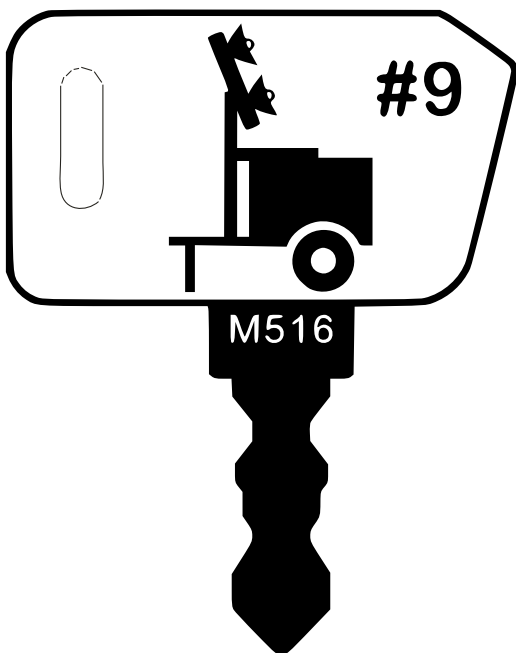

**472020.I**

**Igual combinación - Con antirepetitivo**  
Identical key code - With re-start inhibit

**472020.V**

**50 combinaciones variadas**  
50 different key codes

Schloss Solé Diesel Teilenummer: 60900037

Schlüssel Solé Diesel Teilenummer: 60900036

	12V	24V
58	10A	5A
15	10A	5A
19	15A	8A
50	20A	10A

Schlüsselnummer M516 bzw. 14644

**Accesorios** Accessories

**70020** Conector Connector

**43008.11** Llave para combinaciones iguales  
For key alike